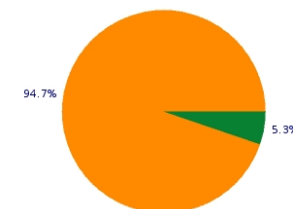

INFORME GENERAL DE PROPUESTAS

PERIODO INFORME: 27/01/2018 AL 26/02/2018

Estado: Todos Tipo: Todos

Nº de propuestas:

19

Ref.	Estado	Relevancia	Usuario	Género	Edad	👍	👎	🔗	Categoría	Descripción
#368 03-02-2018	En votación	0	Ariadna Maria Risque Muñ...	-	-	2	0	0	Economía	Donde se mete el tipo de personal?? Varias personas fueron en su busca para la firma del fin con...
#367 03-02-2018	En votación	0	Ariadna Maria Risque Muñ...	-	-	0	0	0	Economía	Donde se mete el tipo de personal?? Varias personas fueron en su busca para la firma del contrat...
#366 31-01-2018	En votación	0	Jose Carlos Sobrino Bueno	-	-	4	1	2	Economía	Puertollano se hunde en la miseria se siguen cerrando locales y puestos de trabajo hasta donde va...

Estados

En votación	18
Valorada	1

Tiempo medio 1º respuesta:

5 días
02:41:39
- | +1179 %

Tiempo medio resolución:

14 días
11:02:44
+3637 % | +2037 %

Género

Masculino	0
Femenino	0