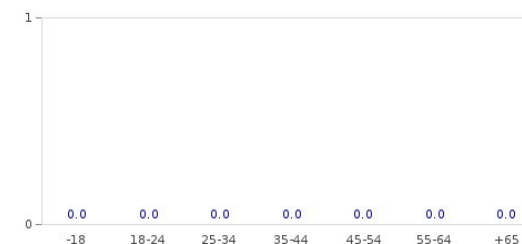

Estados

Tiempo medio 1º respuesta:

5 días
02:41:39
- | +1179 %

Tiempo medio resolución:

14 días
11:02:44
+3637 % | +2037 %

Género

Masculino	0
Femenino	0

Edad

INFORME GENERAL DE PROPUESTAS

PERIODO INFORME: 27/01/2018 AL 26/02/2018

Estado: Todos Tipo: Todos

Nº de propuestas:

19

Ref.	Estado	Relevancia	Usuario	Género	Edad	👍	👎	🔗	Categoría	Descripción
#376 13-02-2018	En votación	0	David Calderón Patón	-	-	6	0	1	Obras	Se necesita una farola y un paso de cebra en intersección de entre las dos mitades de la calle o ...
#375 13-02-2018	En votación	0	gicesan22	-	-	13	0	0	Obras	Mi propuesta es, ahora que el ayuntamiento tiene personal de los planes de empleo, puede dedicar ...
#374 09-02-2018	En votación	0	Jose Carlos Sobrino Bueno	-	-	0	0	0	Cultura	A día de hoy sigue estando la app en pruebas para ver las noticias de interés, lleva meses inutil...
#373 08-02-2018	En votación	0	Luis Mauricio Consuegra O...	-	-	13	0	3	Obras	La intersección entre la calle Pablo Neruda y la Calle Ancha es muy complicada, tanto para los ve...
#372 07-02-2018	En votación	0	Jose Carlos Sobrino Bueno	-	-	1	5	0	Salud	Bienvenido al hospital de Puerto pánico médicos sin titulación en que manos estamos que poco os q...
#371 03-02-2018	En votación	0	Jose Carlos Sobrino Bueno	-	-	4	1	1	Economía	Indice de subida de desempleo y nos siguen engañando, casi 7000 personas menos en Puertollano, pe...
#370 03-02-2018	En votación	0	20a	-	-	14	4	2	Tráfico	¿Que hay que hacer para solicitar un paso de peatones para cruzar al supermercado Lidl desde la g...
#369 03-02-2018	En votación	0	Ariadna Maria Risquez Muñ...	-	-	3	1	0	Economía	Donde se mete el tipo de personal?? Varias personas fueron en su busca para la firma del fin con...