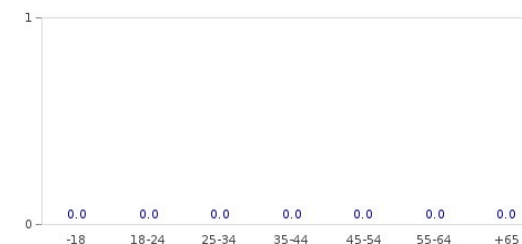

Estados

Tiempo medio 1º respuesta:

5 días
02:41:39
- | +1179 %

Tiempo medio resolución:

14 días
11:02:44
+3637 % | +2037 %

Género

Masculino	0
Femenino	0

Edad

INFORME GENERAL DE PROPUESTAS

PERIODO INFORME: 27/01/2018 AL 26/02/2018

Estado: Todos Tipo: Todos

Nº de propuestas:

19

Ref.	Estado	Relevancia	Usuario	Género	Edad	👍	👎	🔗	Categoría	Descripción
#368 03-02-2018	En votación	0	Ariadna Maria Risque Muñ...	-	-	2	0	0	Economía	Donde se mete el tipo de personal?? Varias personas fueron en su busca para la firma del fin con...
#367 03-02-2018	En votación	0	Ariadna Maria Risque Muñ...	-	-	0	0	0	Economía	Donde se mete el tipo de personal?? Varias personas fueron en su busca para la firma del contrat...
#366 31-01-2018	En votación	0	Jose Carlos Sobrino Bueno	-	-	4	1	2	Economía	Puertollano se hunde en la miseria se siguen cerrando locales y puestos de trabajo hasta donde va...

Estados

En votación	18
Valorada	1

Tiempo medio 1º respuesta:

5 días
02:41:39
- | +1179 %

Tiempo medio resolución:

14 días
11:02:44
+3637 % | +2037 %

Género

Masculino	0
Femenino	0