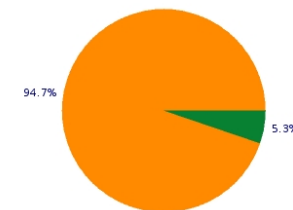

INFORME GENERAL DE PROPUESTAS

PERIODO INFORME: 27/01/2018 AL 26/02/2018

Estado: Todos Tipo: Todos

Nº de propuestas:

19

Ref.	Estado	Relevancia	Usuario	Género	Edad	👍	👎	🔗	Categoría	Descripción
#384 21-02-2018	En votación	0	Daniel	-	-	1	0	0	Obras	El paso de peatones nuevo que conecta carrefour con el recinto ferial (mercadillo), seria de enor...
#383 21-02-2018	En votación	0	Nieves Ruiz Mora	-	-	1	0	0	Tráfico	Nos gustaría que revisasen la direccionalidad de las calles del barrio del CARMEN, en concreto ca...
#382 21-02-2018	En votación	0	Maria Jose Copado Matesanz	-	-	4	0	0	Obras	Habría posibilidad de poner una doble puerta en el parque canino del Pau? Hay algunos ?graciosill...
#381 19-02-2018	En votación	0	montsetorrest orres	-	-	4	0	0	Obras	Me gustaría que los jardines que hay a la altura de Carrefour , les quitaran esas puntas que tie...
#380 19-02-2018	Valorada	0	smferdezl	-	-	1	1	0	Tráfico	Me puede explicar alguien vomo se accede al taller de cahaby pintura situado en la antigua carrat...
#379 15-02-2018	En votación	0	Sara Villa Carrilero	-	-	2	0	0	Tráfico	Alguien sabe cuanto tardan en ver una incidencia?? Hace dos mese que puse una y sigue igual que e...
#378 15-02-2018	En votación	0	milagrosvillan ueva	-	-	7	0	1	Tráfico	? QUE HAY UNA SEÑORA EN EL PISO TERCERO DE LA COMUNIDAD DE ENCINA 2, QUE ESTA IMPEDIDA
#377 13-02-2018	En votación	0	karlosguti	-	-	12	0	4	Otros	Necesidad de ampliar el acerado de calle albacete tramo entre avd. 1 mayo y Miguel Servet. En est...

Estados

Tiempo medio 1º respuesta:

5 días
02:41:39
- | +1179 %

Tiempo medio resolución:

14 días
11:02:44
+3637 % | +2037 %

Género

Masculino	0
Femenino	0

Edad