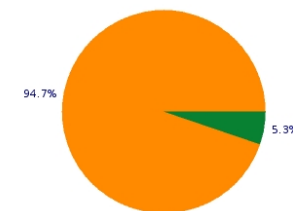

INFORME GENERAL DE PROPUESTAS

PERIODO INFORME: 27/01/2018 AL 26/02/2018

Estado: Todos Tipo: Todos

Nº de propuestas:

19

Ref.	Estado	Relevancia	Usuario	Género	Edad	👍	👎	🔗	Categoría	Descripción
#376 13-02-2018	En votación	0	David Calderón Patón	-	-	6	0	1	Obras	Se necesita una farola y un paso de cebra en intersección de entre las dos mitades de la calle o ...
#375 13-02-2018	En votación	0	gicesan22	-	-	13	0	0	Obras	Mi propuesta es, ahora que el ayuntamiento tiene personal de los planes de empleo, puede dedicar ...
#374 09-02-2018	En votación	0	Jose Carlos Sobrino Bueno	-	-	0	0	0	Cultura	A día de hoy sigue estando la app en pruebas para ver las noticias de interés, lleva meses inutil...
#373 08-02-2018	En votación	0	Luis Mauricio Consuegra O...	-	-	13	0	3	Obras	La intersección entre la calle Pablo Neruda y la Calle Ancha es muy complicada, tanto para los ve...
#372 07-02-2018	En votación	0	Jose Carlos Sobrino Bueno	-	-	1	5	0	Salud	Bienvenido al hospital de Puerto pánico médicos sin titulación en que manos estamos que poco os q...
#371 03-02-2018	En votación	0	Jose Carlos Sobrino Bueno	-	-	4	1	1	Economía	Indice de subida de desempleo y nos siguen engañando, casi 7000 personas menos en Puertollano, pe...
#370 03-02-2018	En votación	0	20a	-	-	14	4	2	Tráfico	¿Que hay que hacer para solicitar un paso de peatones para cruzar al supermercado Lidl desde la g...
#369 03-02-2018	En votación	0	Ariadna Maria Risquez Muñ...	-	-	3	1	0	Economía	Donde se mete el tipo de personal?? Varias personas fueron en su busca para la firma del fin con...

Estados

Tiempo medio 1º respuesta:

5 días
02:41:39
- | +1179 %

Tiempo medio resolución:

14 días
11:02:44
+3637 % | +2037 %

Género

Masculino	0
Femenino	0

Edad