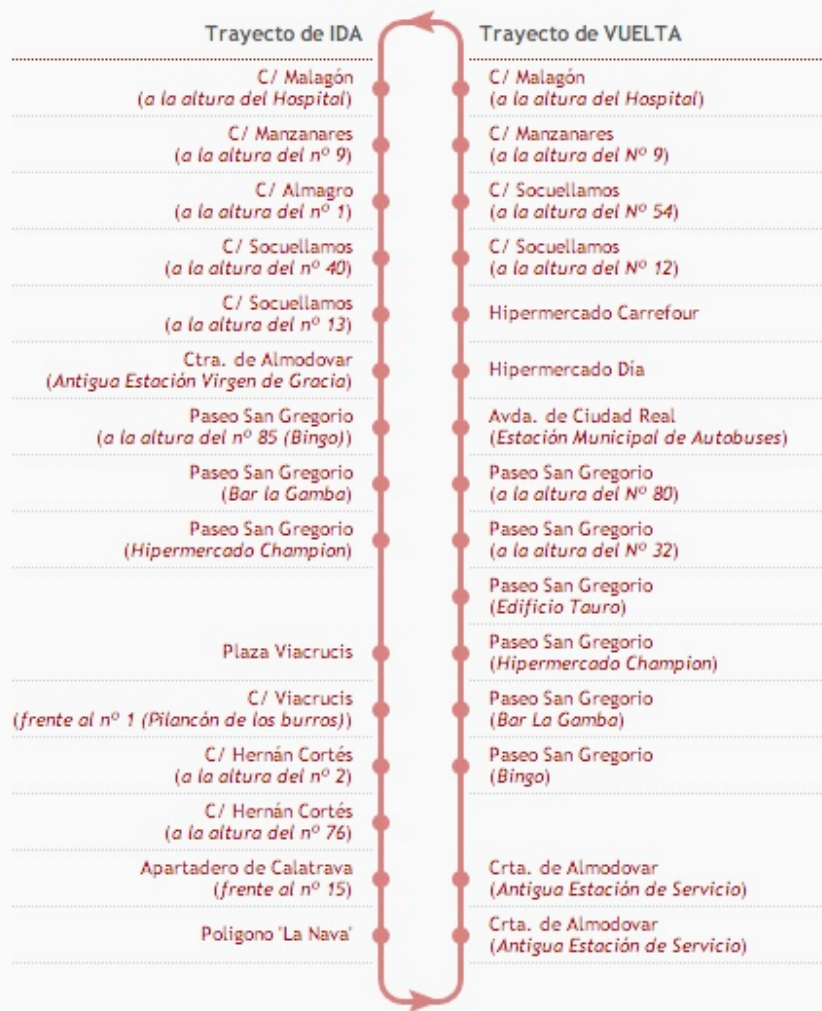

Recorrido Línea 4 La Nava

El servicio de la Línea 4, modifica su recorrido con destino el Polígono Industrial de La Nava, con salidas desde el Hospital Santa Bárbara a las 08:30 y a las 17:30 horas, con las siguientes paradas en el servicio.

El regreso de esta ruta, se efectua por el recorrido habitual de la Línea 4.